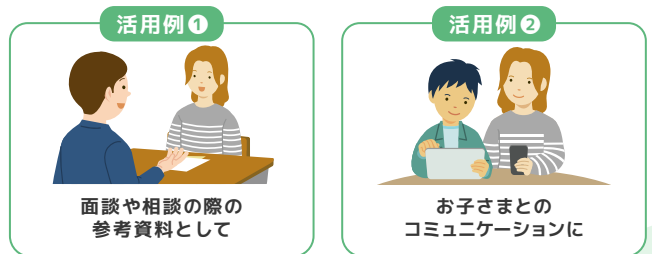

「キュビナ」での学習の様子をご家庭で確認できるようになりました

キュビナでの学習状況を
 スマートフォンで確認できる
 「保護者レポート」をご利用ください

AI型教材「キュビナ」の取り組み状況をリアルタイムで確認できます。

● 保護者レポートで確認できる内容

- 教科ごと ▶ 正答率 解き直し数 総回答数
- ワークブック ▶ 取り組み状況

※ワークブックは、先生が問題を選んでお子さまに配信した問題集です

ご利用方法